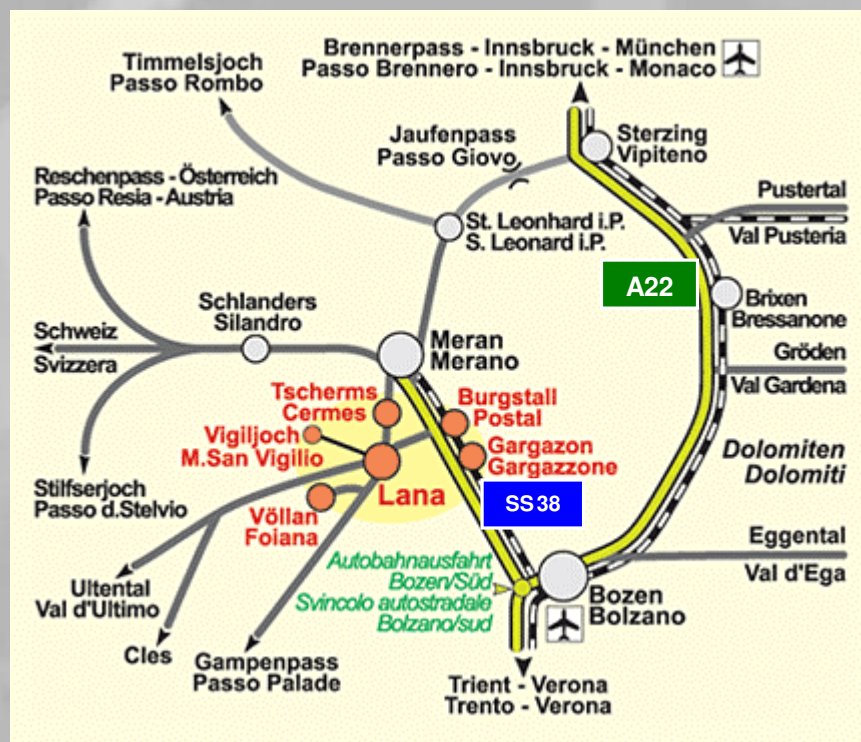

Alto Adige (Südtirol)

Piantina Lana

Merano

Uscita Merano Sud

SS38

Uscita Lana

Bolzano

Lana di Sopra (Oberlana)

Appartamento: Via Gries, 19

Parcheggio **P**: Via Palade (Gampenstraße), 13