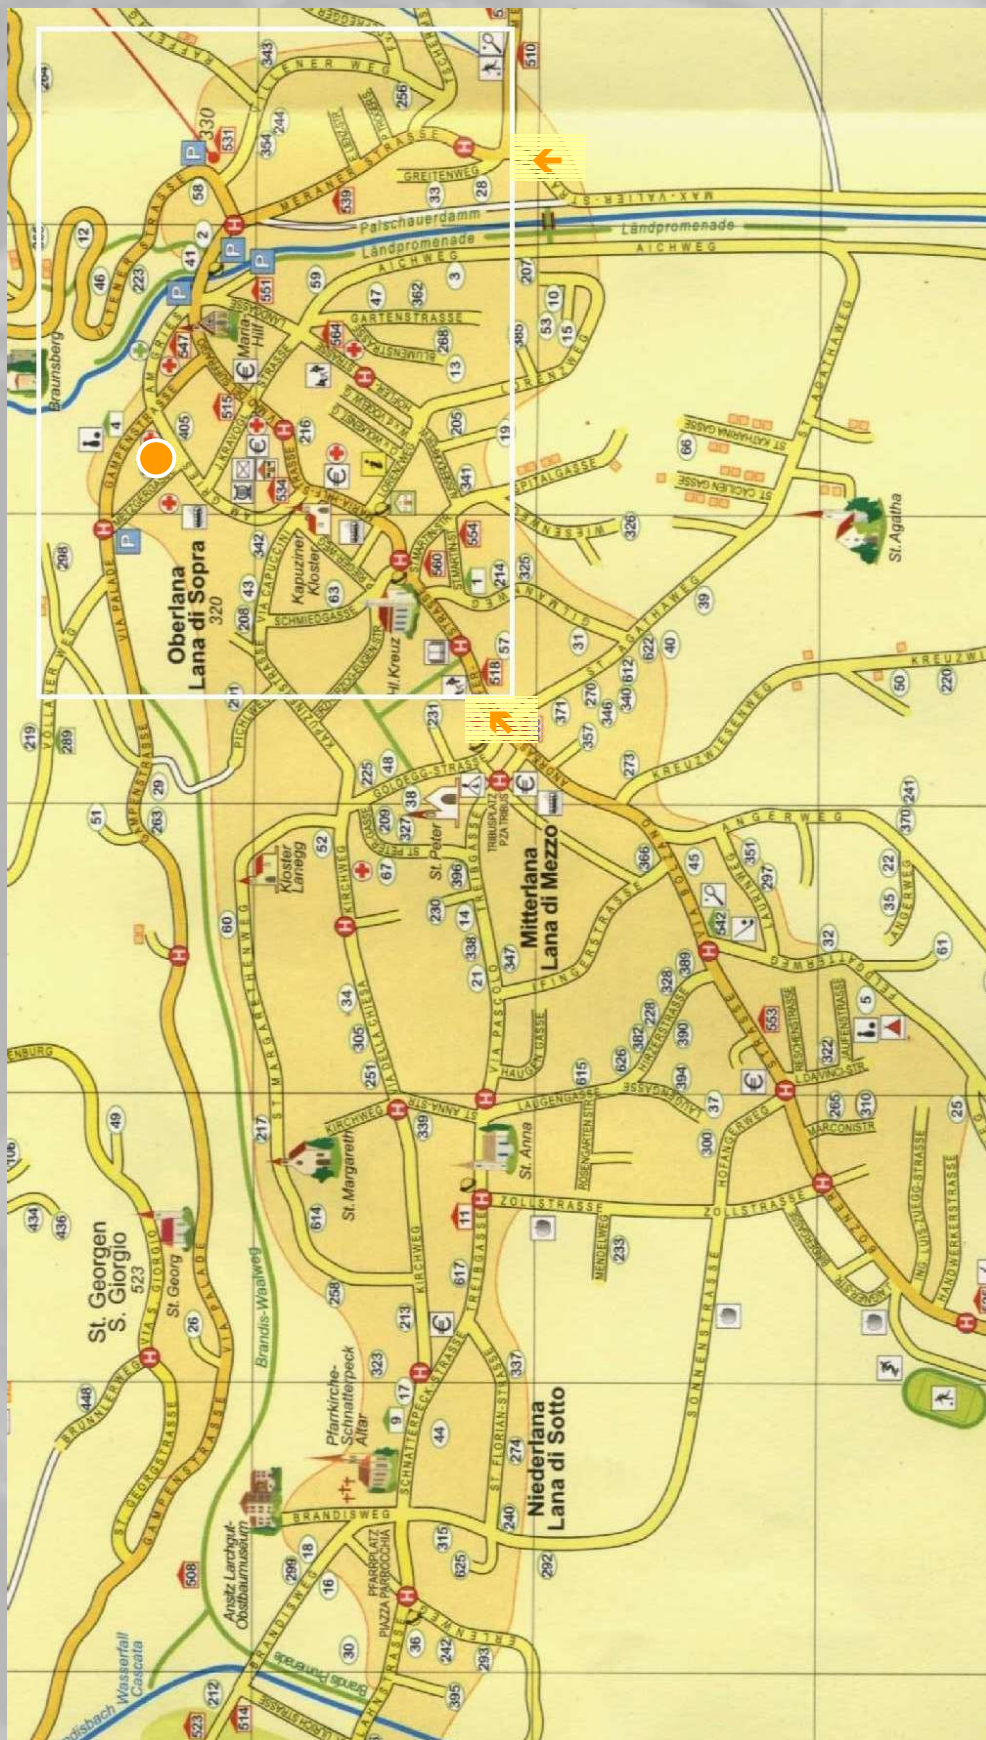

Alto Adige (Südtirol)

Piantina Lana

Merano

Uscita Merano Sud

SS38

Uscita Lana

Bolzano

Lana di Sopra (Oberlana)

Appartamento: Via Gries, 19

Parcheggio **P**: Via Palade (Gampenstraße), 13